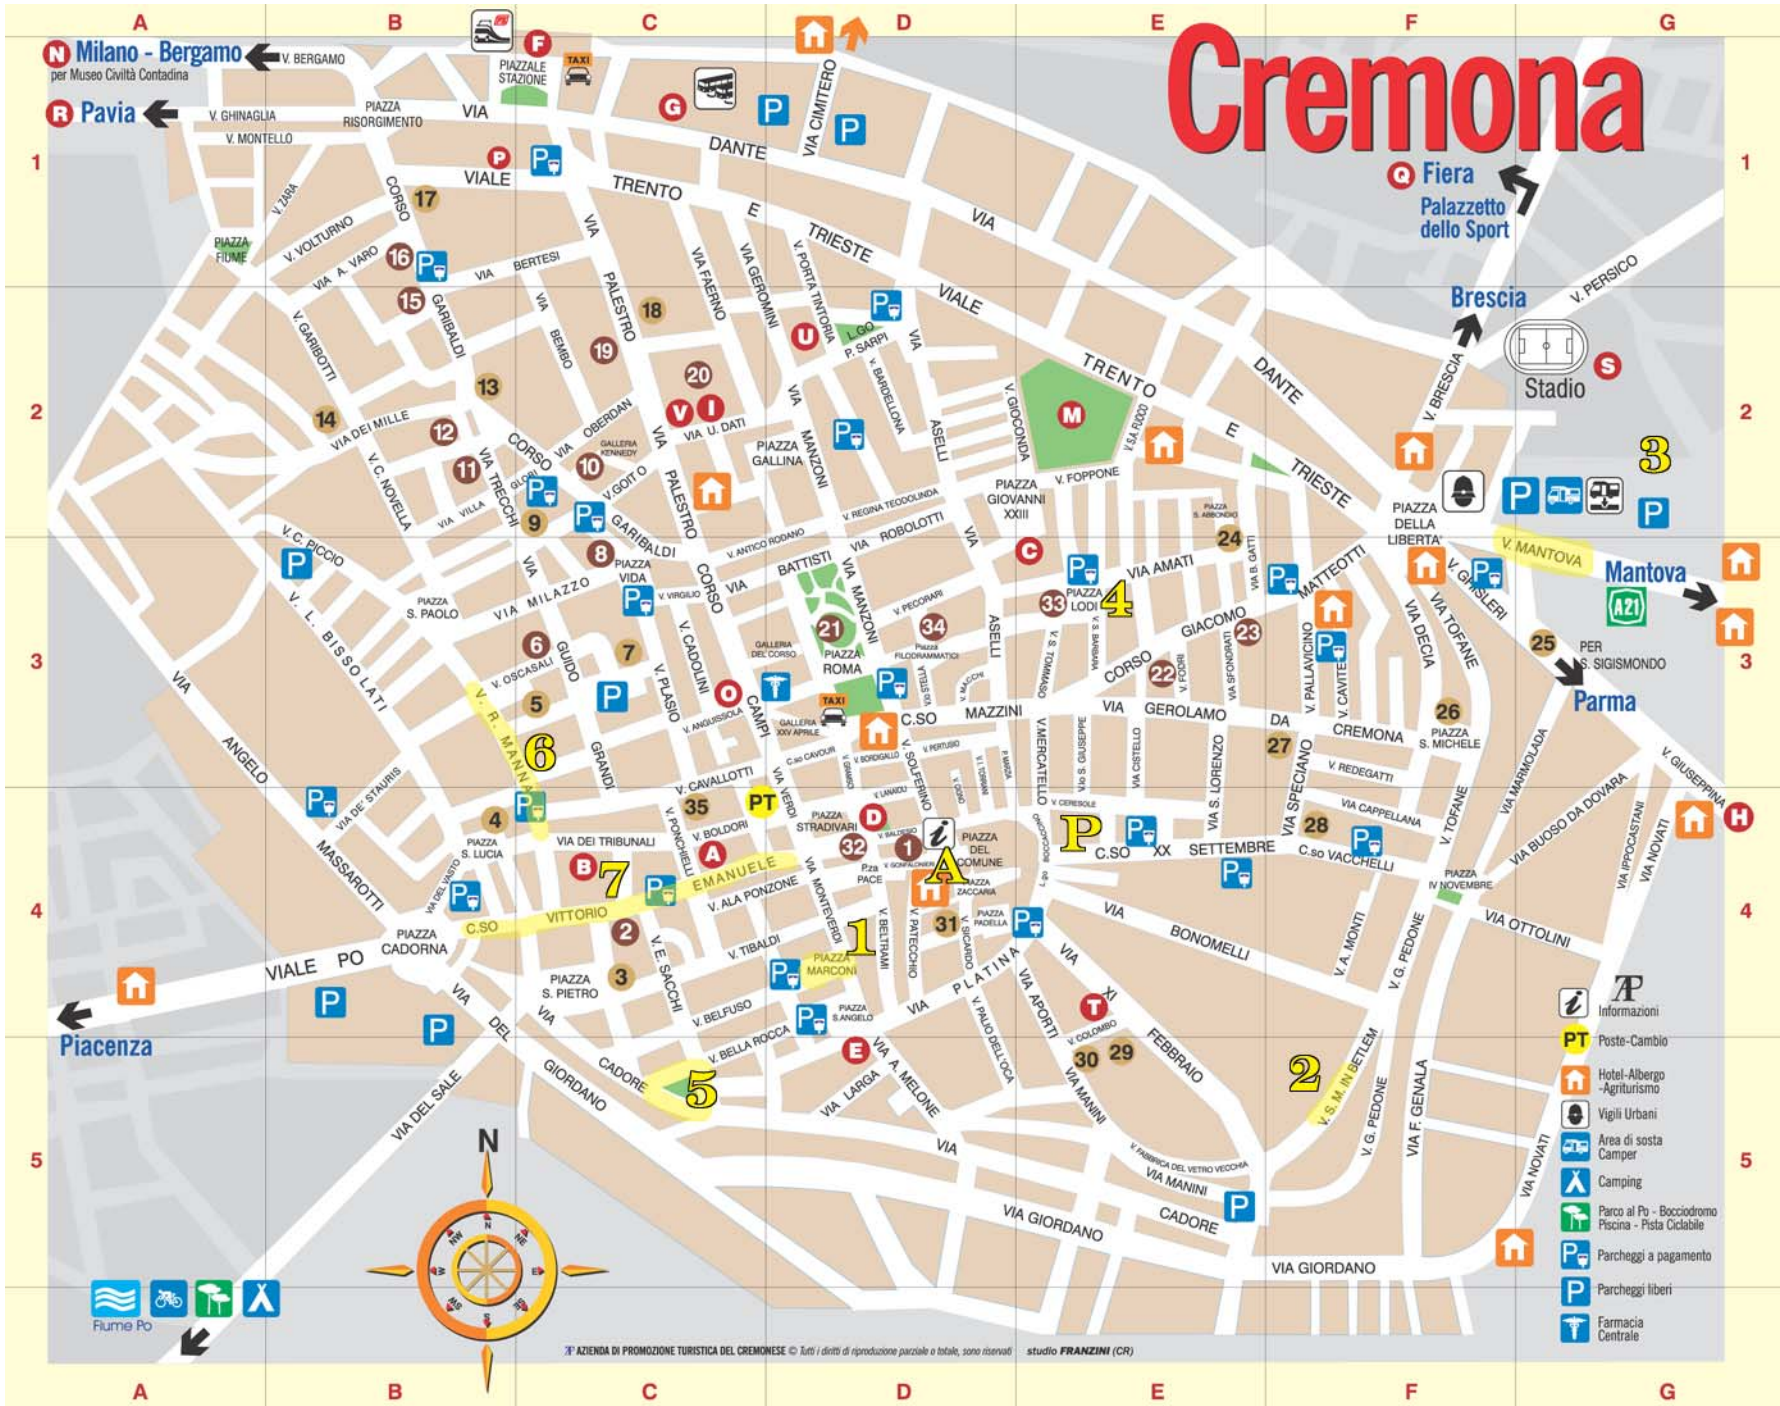

# Cremona

**N Milano - Bergamo** ← V. BERGAMO  
 per Museo Civiltà Contadina  
**R Pavia** ← V. GHINAGLIA  
 V. MONTELO

**Fiera**  
 Palazzetto dello Sport

**Brescia**

Stadio

**Mantova**

PER SIGISMONDO  
**Parma**

**Piacenza**

- Informazioni
- Poste-Cambio
- Hotel-Albergo
- Agriturismo
- Vigili Urbani
- Area di sosta Camper
- Camping
- Parco al Po - Bocciodromo
- Piscina - Pista Ciclabile
- Parcheggi a pagamento
- Parcheggi liberi
- Farmacia Centrale